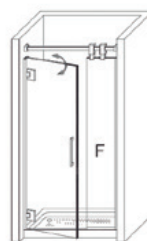

## SEDANO 1P+F

### Características Técnicas

- Vidrio templado Securizado 8mm.
- Cerco Vertical de 25mm. Expande 1cm. por lado.
- Apertura Interior y Exterior con retención de 0 a 90°.
- Junquillo de estanqueidad de 10mm de ancho x 7mm de alto.

Altura Máx. 220+3 cms.  
Ancho Máx. de Fijo: 100cms. con barra 180°  
Ancho Máx. de Puerta: 85cms  
Ancho Min. Fijo+Puerta: 80cms.  
Expande 1+1 cms.  
Indicar Posición de la puerta (Izda-Dcha)  
Fijo >40cms barra de sujeción a 180°